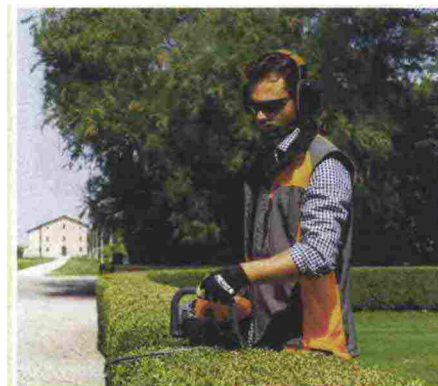

Gamme Efco e Oleo-Mac

LA SIEPE IN PUGNO

Emak lancia sul mercato i nuovi taglia siepi professionali nei due brand Efco e Oleo-Mac. I nuovi taglia siepi presentano notevoli miglioramenti in termini di ergonomia, con "Primer" e leva choke posizionati in modo da essere più facilmente raggiungibili anche indossando i guanti. Inoltre, sono provvisti di filtro aria in carta, per una maggiore capacità filtrante e protezione del motore anche in ambienti polverosi, e del tubo marmitta orientato in uscita frontale, per proteggere quanto più possibile l'operatore. Anche il peso si è ridotto a 5,2 kg (-7% rispetto alla precedente versione), senza rinunciare alla robustezza e alla potenza della macchina. I sei modelli TG 2460 P,

TG 2470 P, TGS 2470 P e HC 246 P, HC 247 P, HCS 247 P sono dotati delle caratteristiche necessarie per affrontare senza problemi la potatura di siepi e vegetazione anche molto fitta e consistente: lame in acciaio con taglienti in testa, scatola ingranaggi in alluminio e componenti di alta qualità assicurano un taglio netto e preciso e permettono l'utilizzo della macchina per un periodo prolungato, garantendo una resa sempre ottimale nel tempo. Il sistema antivibrante composto da 4 molle ammortizzatrici assicura un totale isolamento delle impugnature e maggiore comfort. Tutti questi taglia siepi sono disponibili sui rispettivi canali e-commerce, recentemente rinnovati. ■