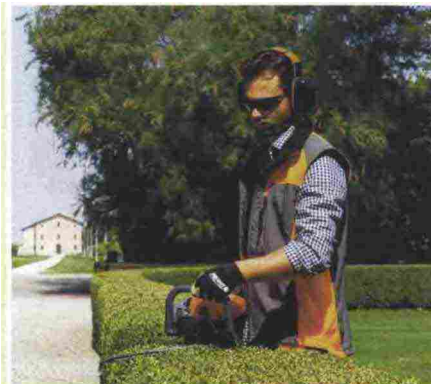

Gamme Efco e Oleo-Mac

LA SIEPE IN PUGNO

Emak lancia sul mercato i nuovi taglia siepi professionali nei due brand Efco e Oleo-Mac. I nuovi taglia siepi presentano notevoli miglioramenti in termini di ergonomia, con "Primer" e leva choke posizionati in modo da essere più facilmente raggiungibili anche indossando i guanti. Inoltre, sono provvisti di filtro aria in carta, per una maggiore capacità filtrante e protezione del motore anche in ambienti polverosi, e del tubo marmitta orientato in uscita frontale, per proteggere quanto più possibile l'operatore. Anche il peso si è ridotto a 5,2 kg (-7% rispetto alla precedente versione), senza rinunciare alla robustezza e alla potenza della macchina. I sei modelli TG 2460 P,

TG 2470 P, TGS 2470 P e HC 246 P, HC 247 P, HCS 247 P sono dotati delle caratteristiche necessarie per affrontare senza problemi la potatura di siepi e vegetazione anche molto fitta e consistente: lame in acciaio con taglienti in testa, scatola ingranaggi in alluminio e componenti di alta qualità assicurano un taglio netto e preciso e permettono l'utilizzo della macchina per un periodo prolungato, garantendo una resa sempre ottimale nel tempo. Il sistema antivibrante composto da 4 molle ammortizzatrici assicura un totale isolamento delle impugnature e maggiore comfort. Tutti questi taglia siepi sono disponibili sui rispettivi canali e-commerce, recentemente rinnovati. ■