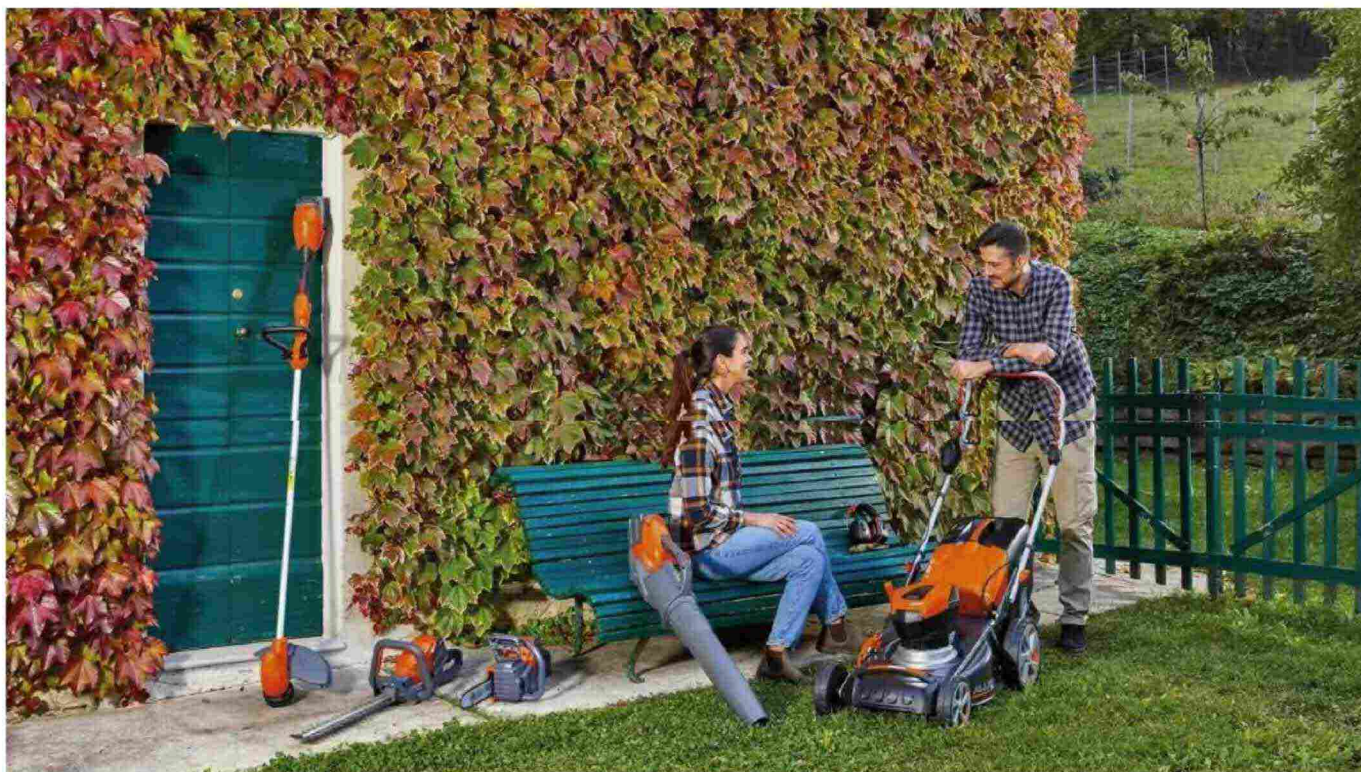

## Emak: due novità per Efco e Oleo-Mac

Emak presenta due novità: la motosega e tagliaerba ultraleggero, che vanno a completare la gamma a batteria dei brand Efco e Oleo-Mac

24 Novembre 2021 alle 16:00

Di: Massimo Grassi

**Emak** con due new entry, la motosega e tagliaerba con scocca in plastica da 37 cm, va a completare la gamma a batteria dei brand **Efco** e **Oleo-Mac**, che comprende già altri quattro modelli di tagliaerba, un tagliaiepi, un decespugliatore e un soffiatore.

Dotata di un eccellente organo di taglio **Oregon** con catena snella e resistente, per una penetrazione ottimale nel legno, la motosega a batteria di casa **Emak** è l'ideale per svolgere lavori hobbistici. Il tutto con un'autonomia in grado di garantire fino a 160 tagli.

### ❖ Progettati all'insegna della leggerezza

per quanto riguarda i nuovi modelli **Emak** di tagliaerba **Oleo-Mac** Gi 40 P ed **Efco** LRi 40 P, si deve innanzitutto dire che presentato una scocca in plastica che conferisce leggerezza alle macchine, dotate di comandi centralizzati di regolazione altezze di taglio e cesti di raccolta dell'erba capienti.